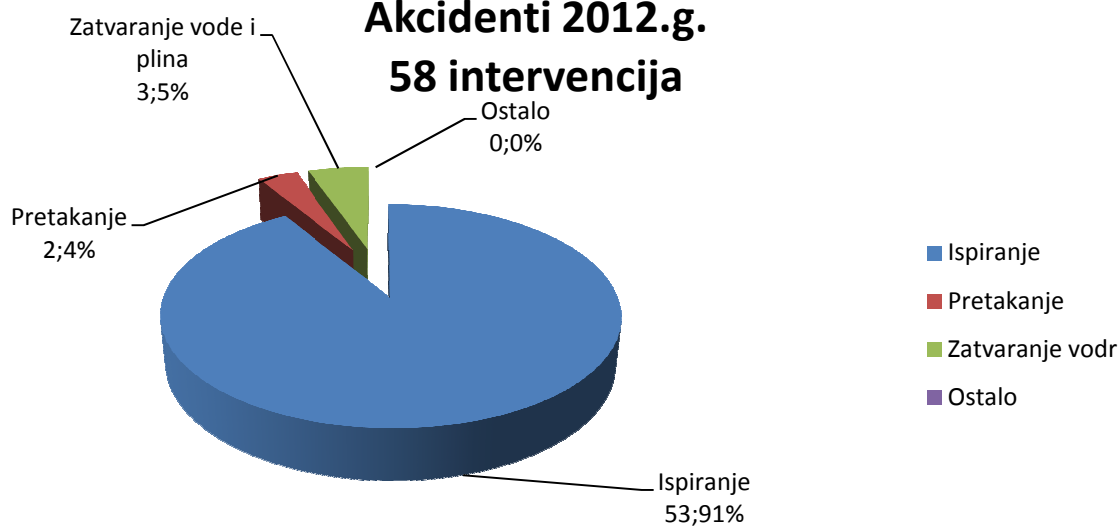

Akcidenti 2012.g. 58 intervencija